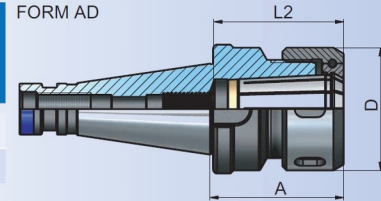

#### Pens başlığı OZ

Bestell-Nr. Order Nr. Reference Sipariş Nr.	DK	Form	Abmessung Size Dimension Cinsi	Spannbereich Capacity Capacité Kapasite	A	D	L2	Kg	Euro
301.01.16.50	DK 30	AD	OZ 16	415 E (2-16)	50	43	51	0,50	
301.01.25.80	DK 30	AD	OZ 25	462 E (2-25)	80	60	64	1,04	
401.01.16.55	DK 40	AD	OZ 16	415 E (2-16)	55	43	51	0,98	
401.01.25.66	DK 40	AD	OZ 25	462 E (2-25)	66	60	64	1,38	
401.01.32.95	DK 40	AD	OZ 32	467 E (4-32)	95	72	74	2,06	
501.01.25.71	DK 50	AD	OZ 25	462 E (2-25)	71	60	64	3,32	
501.01.32.73	DK 50	AD	OZ 32	467 E (4-32)	73	72	74	3,56	