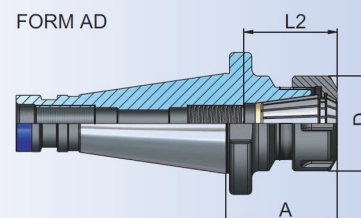

Bestell-Nr. Order Nr. Reference Sipariş Nr.	DK	Form	Spannbereich Capacity Capacité Kapasite	A	D	L2	Kg	Euro
301.02.16.50	DK 30	AD	ER25 (2 - 16)	50	42	42	0,50	
301.02.20.50	DK 30	AD	ER32 (2 - 20)	50	50	48	0,51	
401.02.10.50	DK 40	AD	ER16 (1 - 10)	50	28	32	0,85	
401.02.16.50	DK 40	AD	ER25 (2 - 16)	50	42	42	0,93	
401.02.20.50	DK 40	AD	ER32 (2 - 20)	50	50	48	0,96	
401.02.26.80	DK 40	AD	ER40 (3 - 26)	80	63	55	1,75	
501.02.20.63	DK 50	AD	ER32 (2 - 20)	63	50	48	2,99	
501.02.26.63	DK 50	AD	ER40 (3 - 26)	63	63	55	3,18